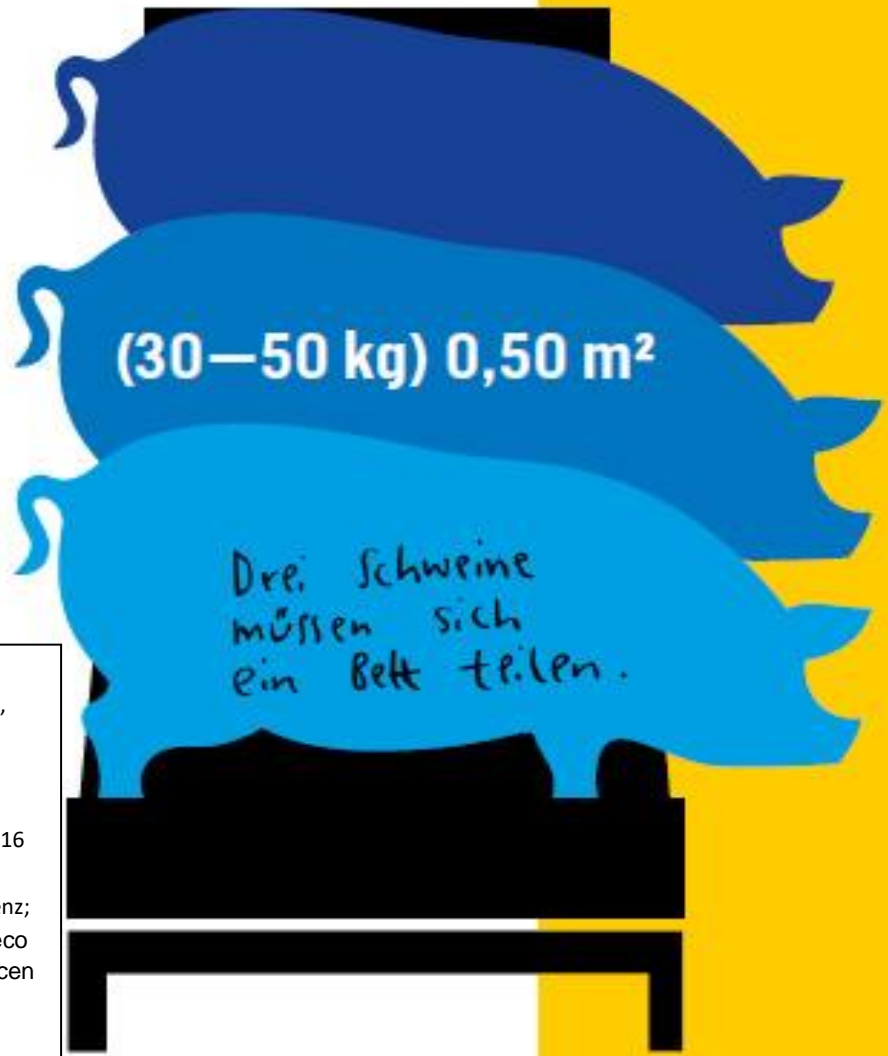

# WIE VIEL PLATZ MUSS EIN TIER HABEN?

Vorgeschriebener Mindestbedarf für Masthühner & -schweine.

## Einzelbett

Das Huhn hat so viel Platz, wie diese gelbe Fläche hier!

Grafik aus:  
 Iss was?! Tiere,  
 Fleisch & ich  
 Heinrich Böll  
 Stiftung  
 Berlin März 2016  
 Creative-  
 Commons-Lizenz;  
<http://creativecommons.org/licenses/by-nc-nd/3.0/de> -  
[www.boell.de/isswass](http://www.boell.de/isswass)